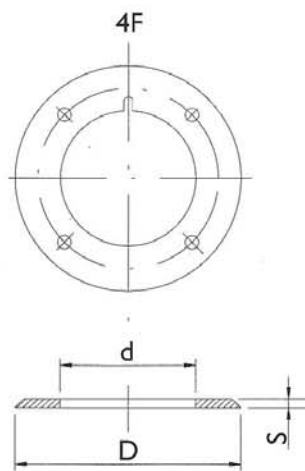

Coltello circolare piano

Circular flat knife

A: singolo bisello
A: single bevel

B: doppio bisello
B: double bevel

C: bisello con scarico interno
C: bevel with inside recess

Codice/Code	D	d	S	Tipo/Type	A	B	C
31 030	90	60	1.2	SF		•	•
31 035	130	70	1.8	SF	•	•	•
31 036	130	80	1.8	SF	•	•	•
31 050*	140	70	2.5	SF		•	
31 235	150	70	1.8-2.5	SF	•	•	•
31 270	180	70	2.5-3	SF	•	•	•
31 270	180	70	5	SF-4F			•
31 278	180	80	2.8	SF			•
31 080	200	65	2-2.2	JA	•		
31 290	200	70	2.5	SF		•	•
31 290	200	70	5	SF			•
31 310	200.2	90	5	JA			•
31 105*	203.2	73.05	2.38	SF	•		

Coltello conico Dished knife

A: singolo bisello
B: doppio bisello
C: bisello concavo

A: single bevel
B: double bevel
C: hollow ground bevel

Codice/Code	D	d	S
30 004	62	40	1.2
30 005	65	40	1
30 213	72	50	0.8*-1
30 008	75	45	1.2
30 009	75	50	1
30 014	90	60	0.8-1.2
30 016	100	70	0.8-1.2
30 247	100	66	0.8
30 017	105	65	0.8-1-1.2
30 018	105	70	1.2
30 019	105	75	0.8-0.9-1-1.2
30 020	105.6	81.05	1.24
30 021	108	65	1.2
30 273	108	82	1.2
30 292	130	70	1.5-1.8
30 034	130	80	1.5-1.8
30 035	130	100	1.2-1.5
30 036	135	100	1.5-1.8
30 040	140	70	1.8-2.5-3
30 042*	150	70	2-2.5
30 043	150	80	2-2.5
30 054*	150	90	3.5
30 046	175	70	2.2
30 048	180	70	2.5*-3.7
30 058	200	80	4

Coltello conico a 5 greche Dished knife with bayonet bore

A: singolo bisello
B: doppio bisello

A: single bevel
B: double bevel

Codice/Code	D	d	S
30 405 10	64.3	40	1-1.2
30 455 12	105	65	1.2
30 465 12	108	65	1.2
30 485 15	130	80	1.5