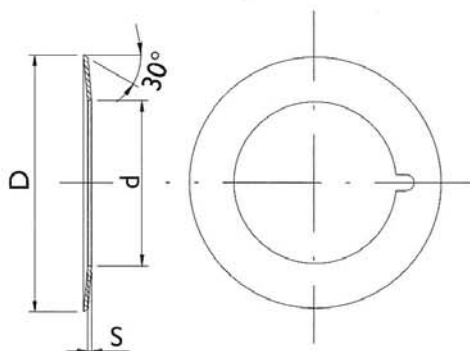

Coltello circolare piano

Circular flat knife

A: singolo bisello
A: single bevel

B: doppio bisello
B: double bevel

C: bisello con scarico interno
C: bevel with inside recess

Codice/Code	D	d	S	Tipo/Type	A	B	C
31 030	90	60	1.2	SF		•	•
31 035	130	70	1.8	SF	•	•	•
31 036	130	80	1.8	SF	•	•	•
31 050*	140	70	2.5	SF		•	
31 235	150	70	1.8-2.5	SF	•	•	•
31 270	180	70	2.5-3	SF	•	•	•
31 270	180	70	5	SF-4F			•
31 278	180	80	2.8	SF			•
31 080	200	65	2-2.2	JA	•		
31 290	200	70	2.5	SF		•	•
31 290	200	70	5	SF			•
31 310	200.2	90	5	JA			•
31 105*	203.2	73.05	2.38	SF	•		

Coltello conico Dished knife

A: singolo bisello
B: doppio bisello
C: bisello concavo

A: single bevel
B: double bevel
C: hollow ground bevel

Codice/Code	D	d	S
30 004	62	40	1.2
30 005	65	40	1
30 213	72	50	0.8*-1
30 008	75	45	1.2
30 009	75	50	1
30 014	90	60	0.8-1.2
30 016	100	70	0.8-1.2
30 247	100	66	0.8
30 017	105	65	0.8-1-1.2
30 018	105	70	1.2
30 019	105	75	0.8-0.9-1-1.2
30 020	105.6	81.05	1.24
30 021	108	65	1.2
30 273	108	82	1.2
30 292	130	70	1.5-1.8
30 034	130	80	1.5-1.8
30 035	130	100	1.2-1.5
30 036	135	100	1.5-1.8
30 040	140	70	1.8-2.5-3
30 042*	150	70	2-2.5
30 043	150	80	2-2.5
30 054*	150	90	3.5
30 046	175	70	2.2
30 048	180	70	2.5*-3.7
30 058	200	80	4

Coltello conico a 5 greche Dished knife with bayonet bore

A: singolo bisello
B: doppio bisello

A: single bevel
B: double bevel

Codice/Code	D	d	S
30 405 10	64.3	40	1-1.2
30 455 12	105	65	1.2
30 465 12	108	65	1.2
30 485 15	130	80	1.5