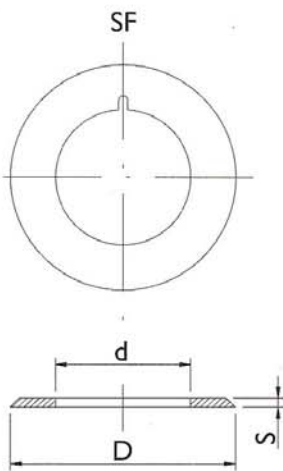

Coltello circolare piano

Circular flat knife

A: singolo bisello
A: single bevel

B: doppio bisello
B: double bevel

C: bisello con scarico interno
C: bevel with inside recess

Codice/Code	D	d	S	Tipo/Type	A	B	C
31 030	90	60	1.2	SF		•	•
31 035	130	70	1.8	SF	•	•	•
31 036	130	80	1.8	SF	•	•	•
31 050*	140	70	2.5	SF		•	
31 235	150	70	1.8-2.5	SF	•	•	•
31 270	180	70	2.5-3	SF	•	•	•
31 270	180	70	5	SF-4F			•
31 278	180	80	2.8	SF			•
31 080	200	65	2-2.2	JA	•		
31 290	200	70	2.5	SF		•	•
31 290	200	70	5	SF			•
31 310	200.2	90	5	JA			•
31 105*	203.2	73.05	2.38	SF	•		

Coltello conico Dished knife

A: singolo bisello
B: doppio bisello
C: bisello concavo

A: single bevel
B: double bevel
C: hollow ground bevel

Codice/Code	D	d	S
30 004	62	40	1.2
30 005	65	40	1
30 213	72	50	0.8*-1
30 008	75	45	1.2
30 009	75	50	1
30 014	90	60	0.8-1.2
30 016	100	70	0.8-1.2
30 247	100	66	0.8
30 017	105	65	0.8-1-1.2
30 018	105	70	1.2
30 019	105	75	0.8-0.9-1-1.2
30 020	105.6	81.05	1.24
30 021	108	65	1.2
30 273	108	82	1.2
30 292	130	70	1.5-1.8
30 034	130	80	1.5-1.8
30 035	130	100	1.2-1.5
30 036	135	100	1.5-1.8
30 040	140	70	1.8-2.5-3
30 042*	150	70	2-2.5
30 043	150	80	2-2.5
30 054*	150	90	3.5
30 046	175	70	2.2
30 048	180	70	2.5*-3.7
30 058	200	80	4

Coltello conico a 5 greche Dished knife with bayonet bore

A: singolo bisello
B: doppio bisello

A: single bevel
B: double bevel

Codice/Code	D	d	S
30 405 10	64.3	40	1-1.2
30 455 12	105	65	1.2
30 465 12	108	65	1.2
30 485 15	130	80	1.5