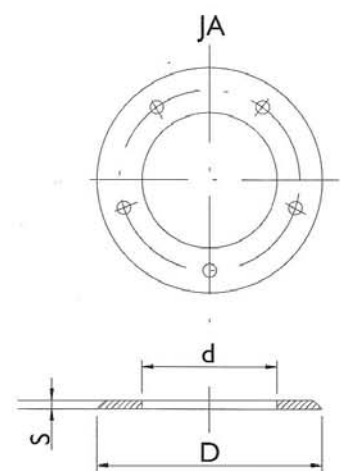

Coltello circolare piano

Circular flat knife

A: singolo bisello
A: single bevel

B: doppio bisello
B: double bevel

C: bisello con scarico interno
C: bevel with inside recess

Codice/Code	D	d	S	Tipo/Type	A	B	C
31 030	90	60	1.2	SF		•	•
31 035	130	70	1.8	SF	•	•	•
31 036	130	80	1.8	SF	•	•	•
31 050*	140	70	2.5	SF		•	
31 235	150	70	1.8-2.5	SF	•	•	•
31 270	180	70	2.5-3	SF	•	•	•
31 270	180	70	5	SF-4F			•
31 278	180	80	2.8	SF			•
31 080	200	65	2-2.2	JA	•		
31 290	200	70	2.5	SF		•	•
31 290	200	70	5	SF			•
31 310	200.2	90	5	JA			•
31 105*	203.2	73.05	2.38	SF	•		

Coltello conico Dished knife

A: singolo bisello
B: doppio bisello
C: bisello concavo

A: single bevel
B: double bevel
C: hollow ground bevel

Codice/Code	D	d	S
30 004	62	40	1.2
30 005	65	40	1
30 213	72	50	0.8*-1
30 008	75	45	1.2
30 009	75	50	1
30 014	90	60	0.8-1.2
30 016	100	70	0.8-1.2
30 247	100	66	0.8
30 017	105	65	0.8-1-1.2
30 018	105	70	1.2
30 019	105	75	0.8-0.9-1-1.2
30 020	105.6	81.05	1.24
30 021	108	65	1.2
30 273	108	82	1.2
30 292	130	70	1.5-1.8
30 034	130	80	1.5-1.8
30 035	130	100	1.2-1.5
30 036	135	100	1.5-1.8
30 040	140	70	1.8-2.5-3
30 042*	150	70	2-2.5
30 043	150	80	2-2.5
30 054*	150	90	3.5
30 046	175	70	2.2
30 048	180	70	2.5*-3.7
30 058	200	80	4

Coltello conico a 5 greche Dished knife with bayonet bore

A: singolo bisello
B: doppio bisello

A: single bevel
B: double bevel

Codice/Code	D	d	S
30 405 10	64.3	40	1-1.2
30 455 12	105	65	1.2
30 465 12	108	65	1.2
30 485 15	130	80	1.5